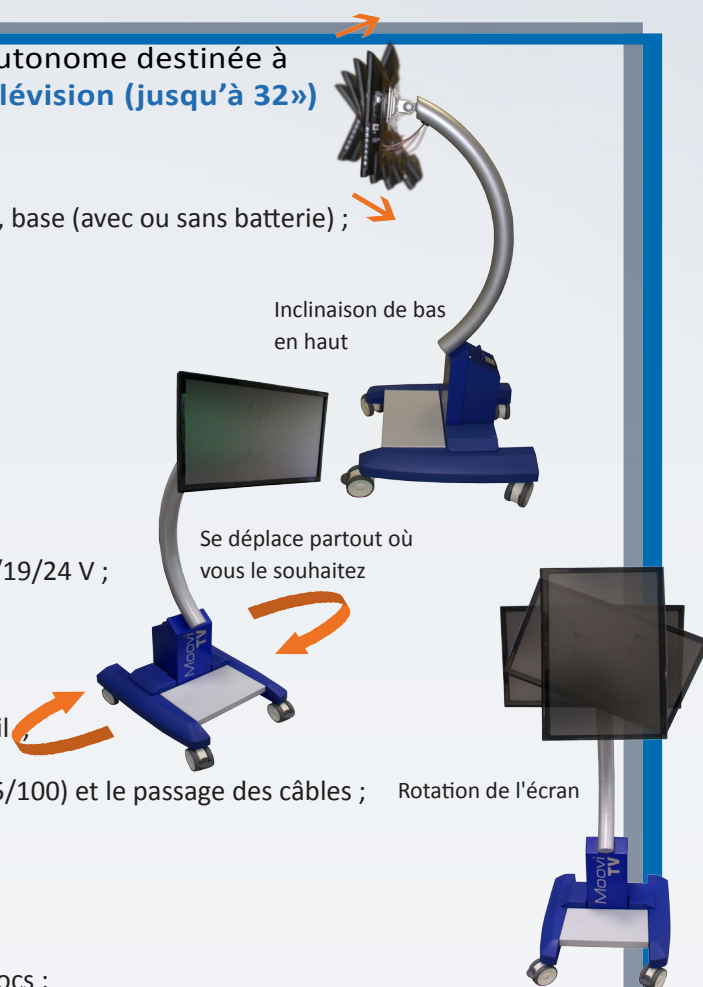

MOOVI TV

Servante mobile et autonome destinée à recevoir un écran de télévision (jusqu'à 32»)

Caractéristiques :

- Servante constituée de trois éléments: télévision, mât, base (avec ou sans batterie) ;

Télévision :

Partie supérieure :

- Inclinaison de l'écran de bas en haut sans effort ni outil ;
- Rotation de l'écran ;
- Mât permettant la fixation de l'écran (support VESA 75/100) et le passage des câbles ;

Partie inférieure :

- Base fixée sur 4 roues pivotantes dont 2 freinées ;
- Protégée par un habillage en mousse PU contre les chocs ;
- En option, intégration du coffret énergie Lithium (à l'arrière de la base) en version 20 Ah ou 40 Ah et 250W ou 500 W, qui garantit une autonomie comprise entre 8 et 12h pour les télévisions alimentées 12/19/24V.

DIMENSIONS DU MOOVI TV EN MM :

Extérieures hors-tout | L 610 x P 640 x H 1 480

MOBIFIXE